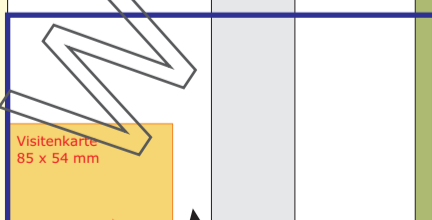

DIN A0 = 841 x 1189 mm

Hier haben wir für Sie die gängigsten Formate als Übersicht zusammengestellt.

Wird bei den Maßangaben der kleinere der beiden Werte vorangestellt bedeutet das immer Hochformat. Ist der größere Wert vorne spricht man von Querformat.

DIN A1 = 594 x 841 mm

DIN A2 = 420 x 594 mm

DIN A3 = 297 x 420 mm

DIN C4 = 229 x 324 mm

DIN A4 = 210 x 297 mm

DIN A5 = 148 x 210 mm

DIN A6 = 105 x 148 mm

DIN lang = 210 x 110 mm

DIN A6 = 105 x 148 mm
Visitenkarte 85 x 54 mm

Tip: Fertigen Sie sich stets ein Faltmuster für Ihre Gestaltung an.